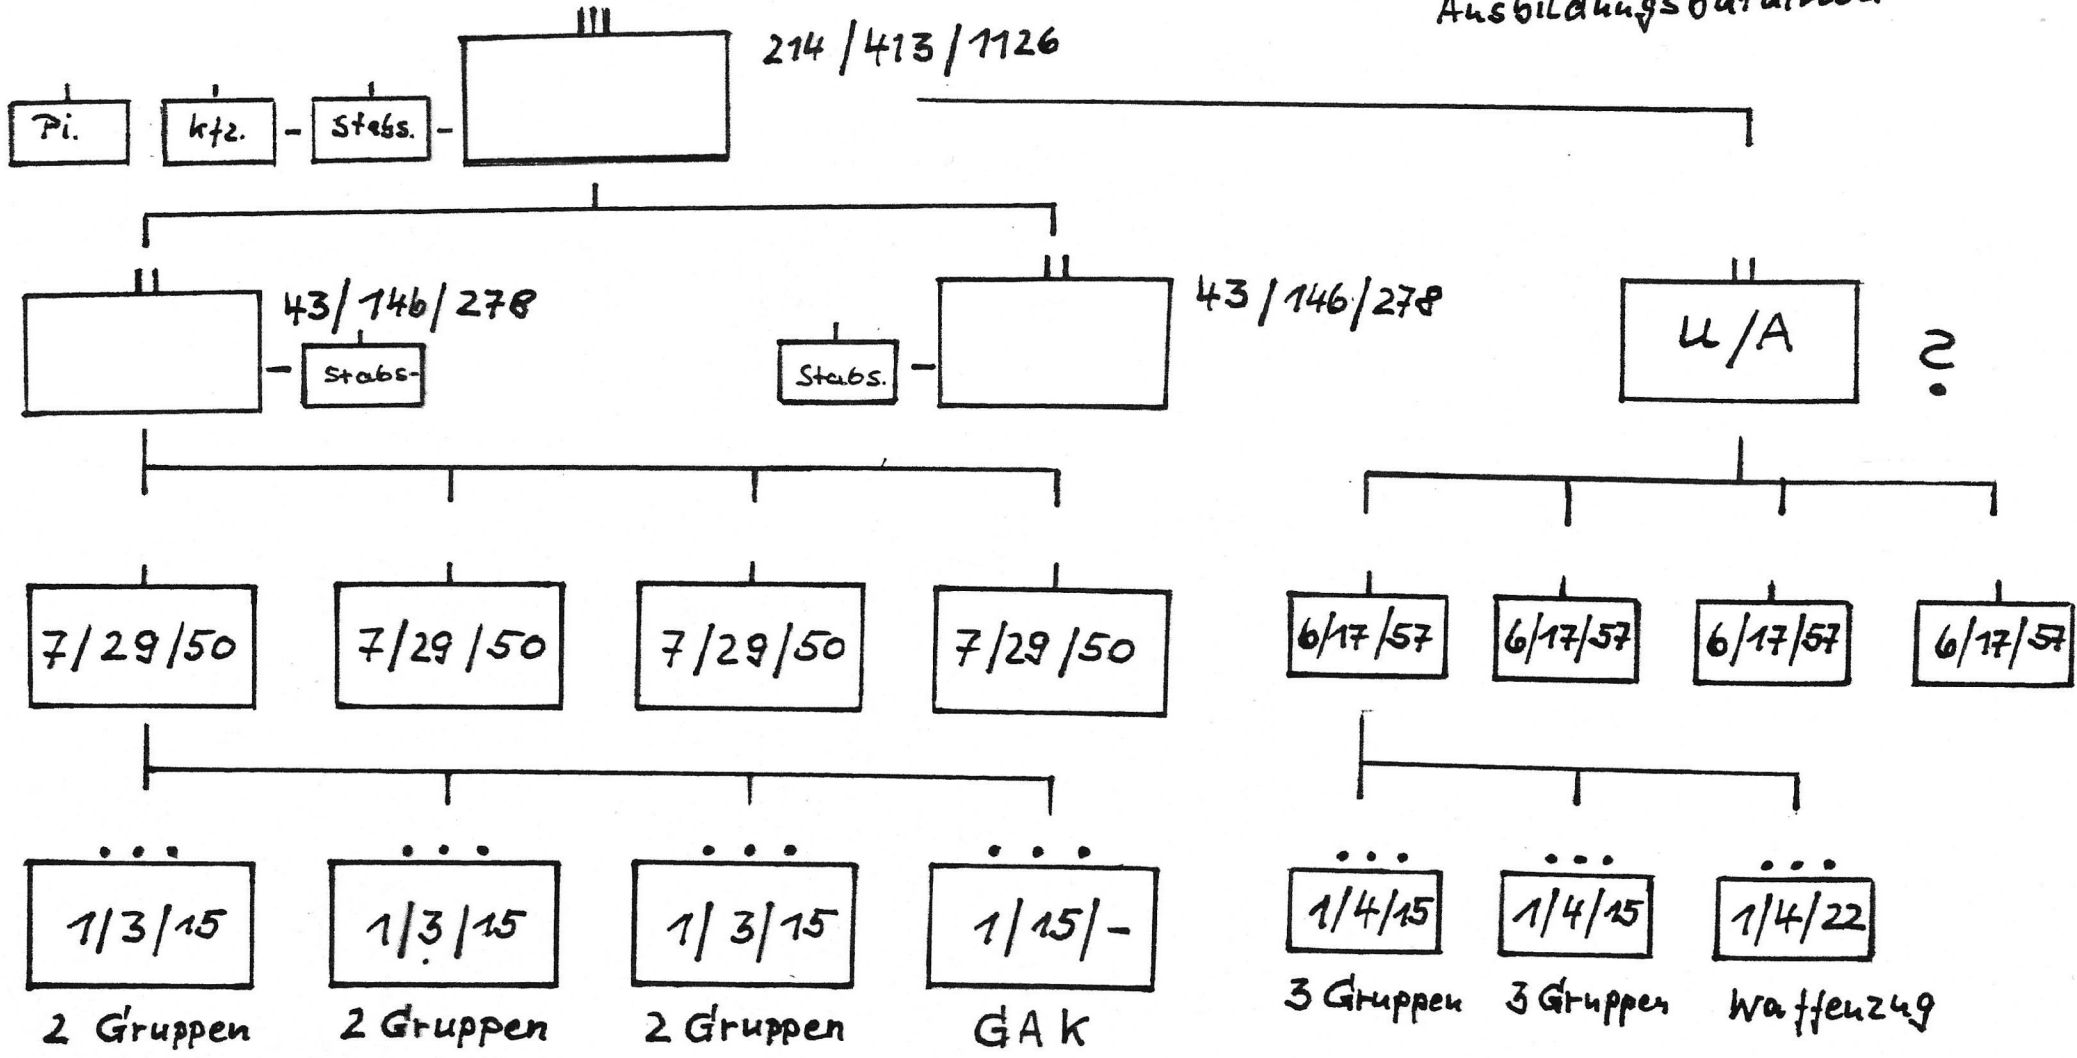

Gliederung des 23. Grenzregiments

halbe/Milde

Unterstützungs- und
Ausbildungsbataillon

Bataillone und kompanien in der Grenzsicherung

Btl. und kp. im Rückraum