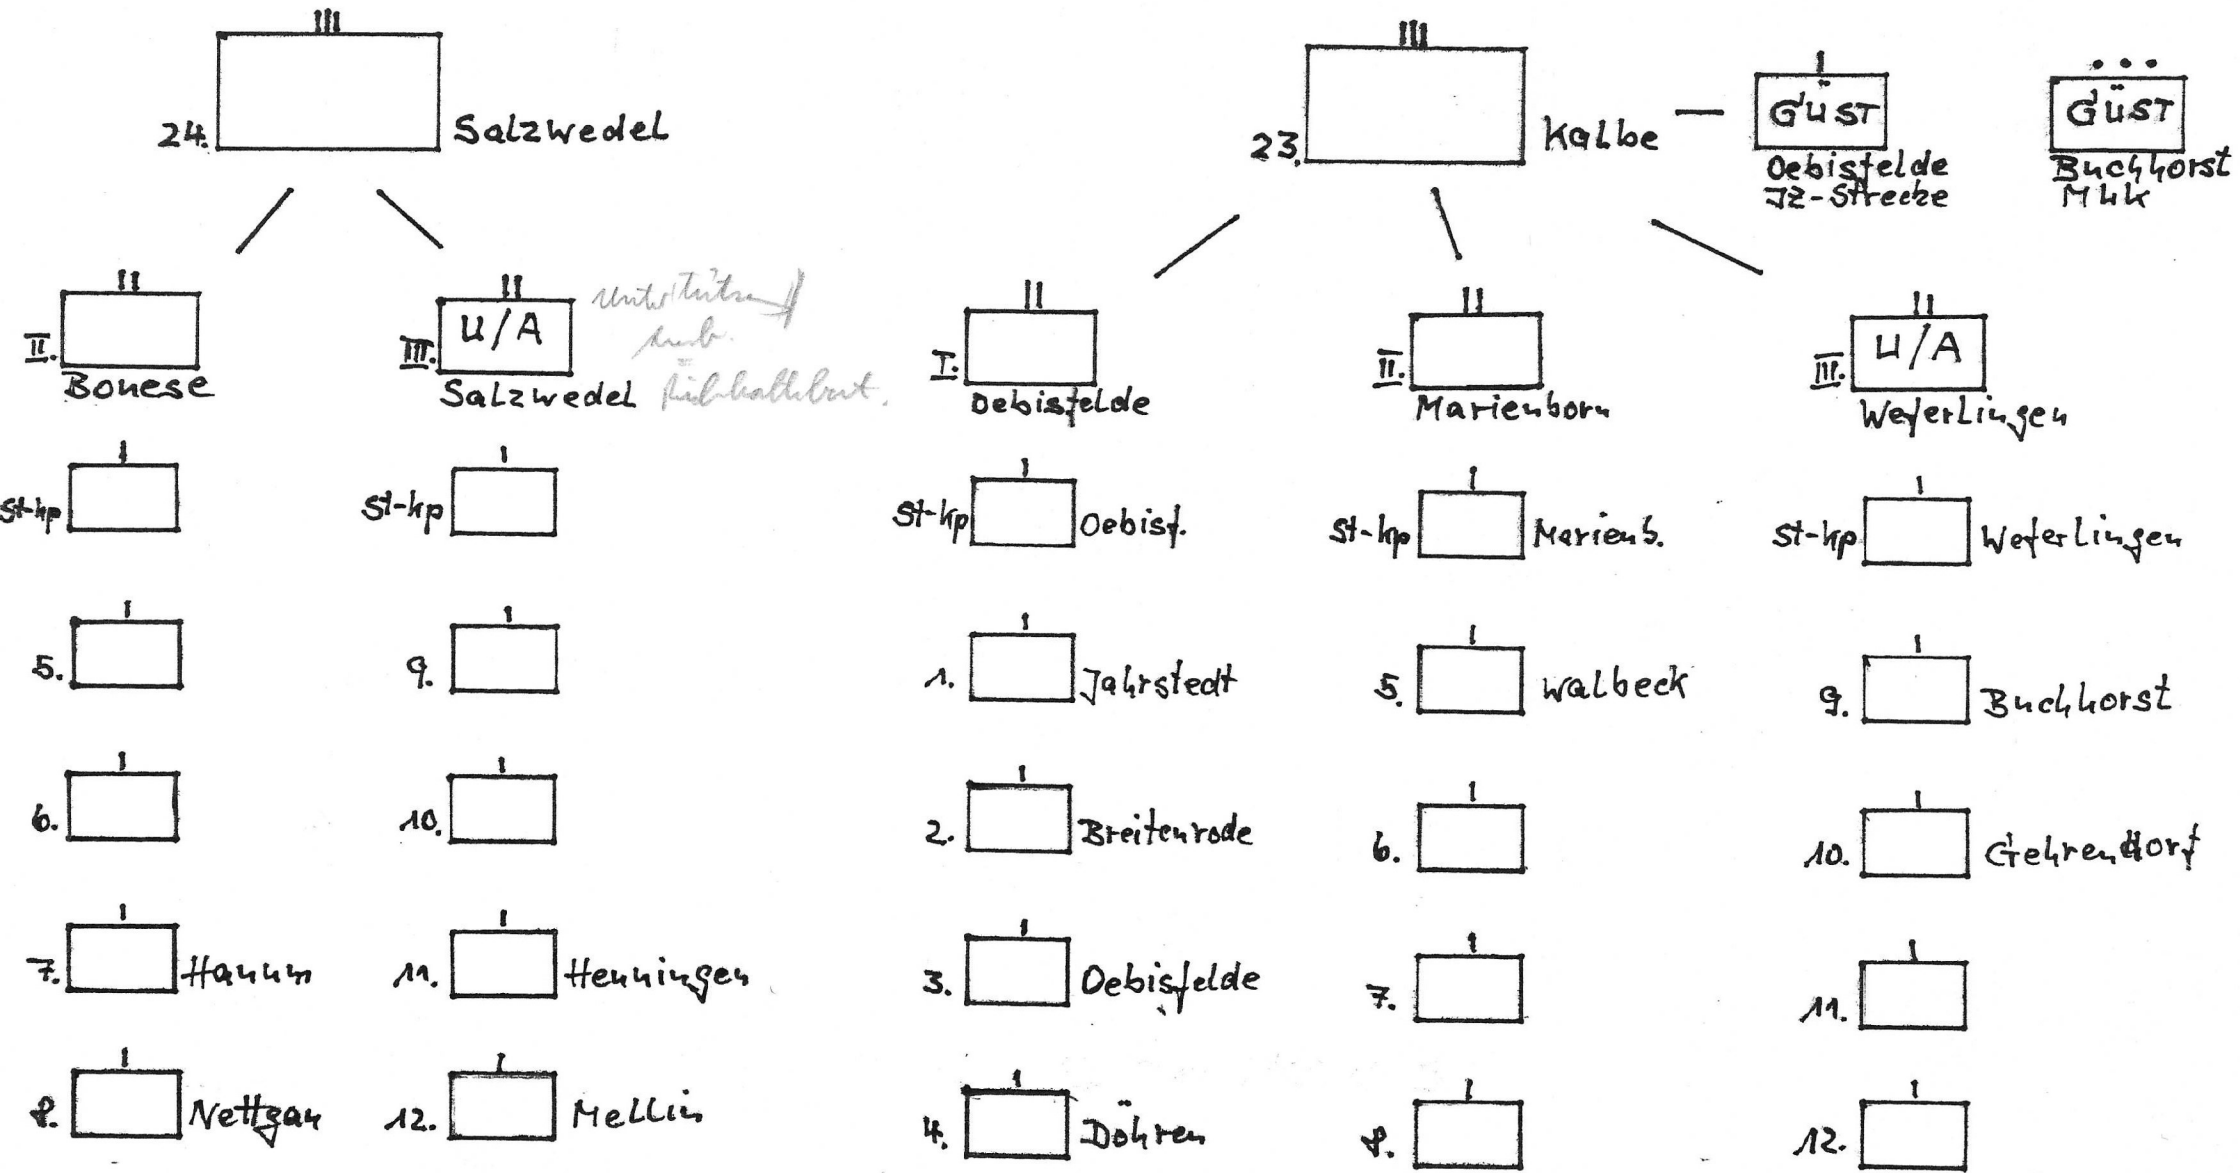

GSA Nord 4

5/23
 □ Walbeck
 Schwarzenfeld

Legende:

□ Kompanie- Objekte
 Bataillons-

△ Führungspunkte

⊗ Objekte nicht mehr
 genutzt

Gliederung der DDR-GrTr gegenüber dem Abschnitt GSA Nord 3

Unterkünfte der gegenüberliegenden Teile der GrTr der DDR